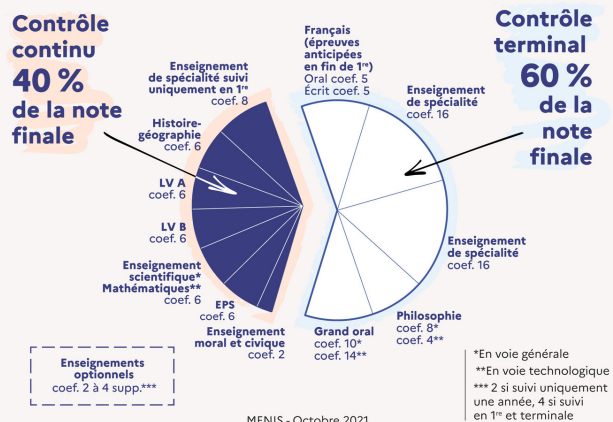

RC Lycée
**René
Cassin**
Arpajon

LA FILIÈRE STMG

CONTENU

La filière STMG comprend :

- Un **pôle général** comprenant du français, des maths, des langues, histoire/géographie et éducation morale et civique, EPS
- Un **pôle technologique**
Ce pôle représente un volet important. Les élèves y étudient le **fonctionnement des organisations** (entreprises, organisations publiques, associations), leur **environnement économique, juridique**, ainsi que l'ensemble des **techniques de gestion et de communication**.

3 SPÉCIALITÉS EN PREMIÈRE

Droit et économie	4h/sem
Management	4h/sem
Sciences de Gestion et Numérique	7h/sem

2 SPÉCIALITÉS EN TERMINALE

Droit et économie	6h/sem
Management Sciences de Gestion et Numérique avec un enseignement spécifique au choix : Ressources Humaines et Communication, Mercatique, Gestion-Finance, Systèmes d'Information et de Gestion)	10h/sem

BACCALAURÉAT GÉNÉRAL ET TECHNOLOGIQUE

Répartition de la note finale

RECRUTEMENT

La filière STMG est accessible aux **élèves de seconde générale**. Elle s'adresse aux élèves intéressés par les techniques de communication, de gestion et finance d'entreprise et de commercialisation.